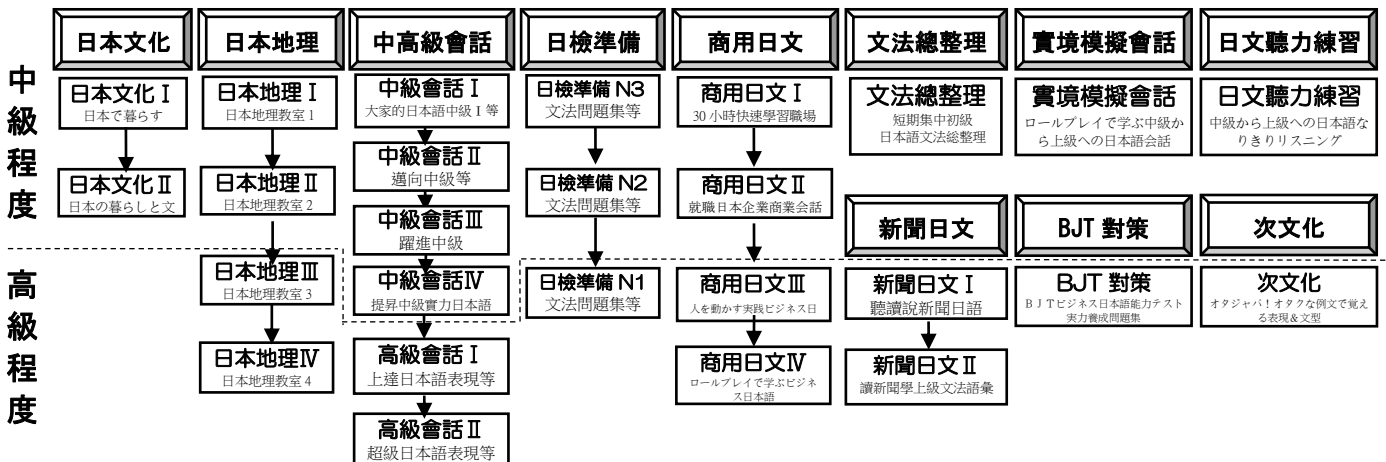

◆程度對照表:

打開門的那一邊就是日本

櫻花日語學園

☆5 Sakura Japanese Language School

住所: 高雄市新興區六合二路 1 号 6F
TEL: (07)2855560 / FAX: (07)2857323
URL: <http://www.sakura-jp.com.tw>
(中山路口、捷運美麗島站 11 號出口)