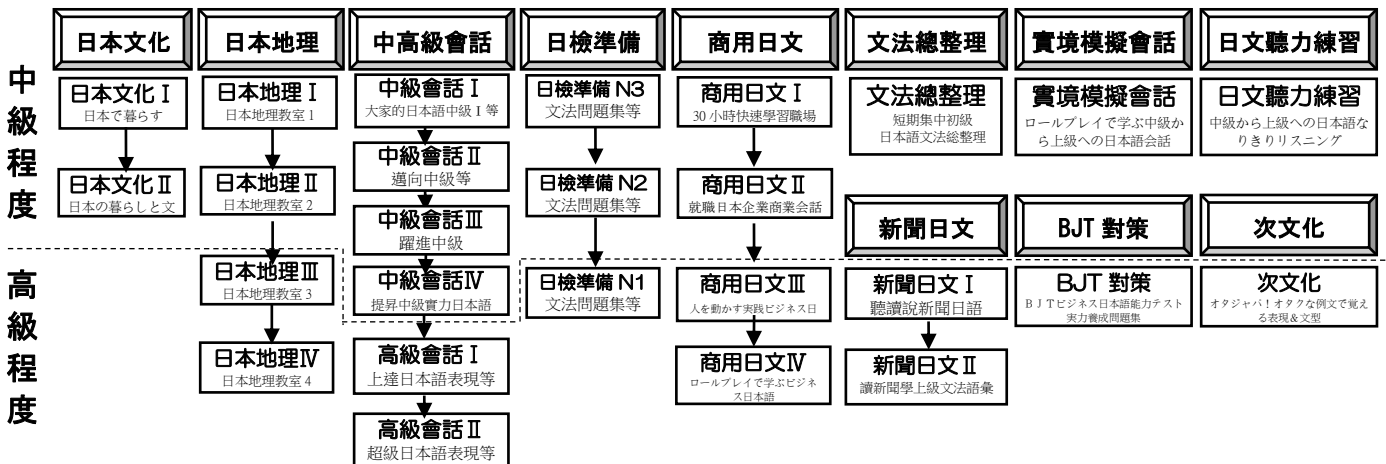

◆程度對照表:

打開門的那一邊就是日本

櫻花日語學園

☆5 Sakura Japanese Language School

住所: 高雄市新興區六合二路 1 号 6F

TEL: (07)2855560 / FAX: (07)2857323

URL: <http://www.sakura-jp.com.tw>

(中山路口、捷運美麗島站 11 號出口)