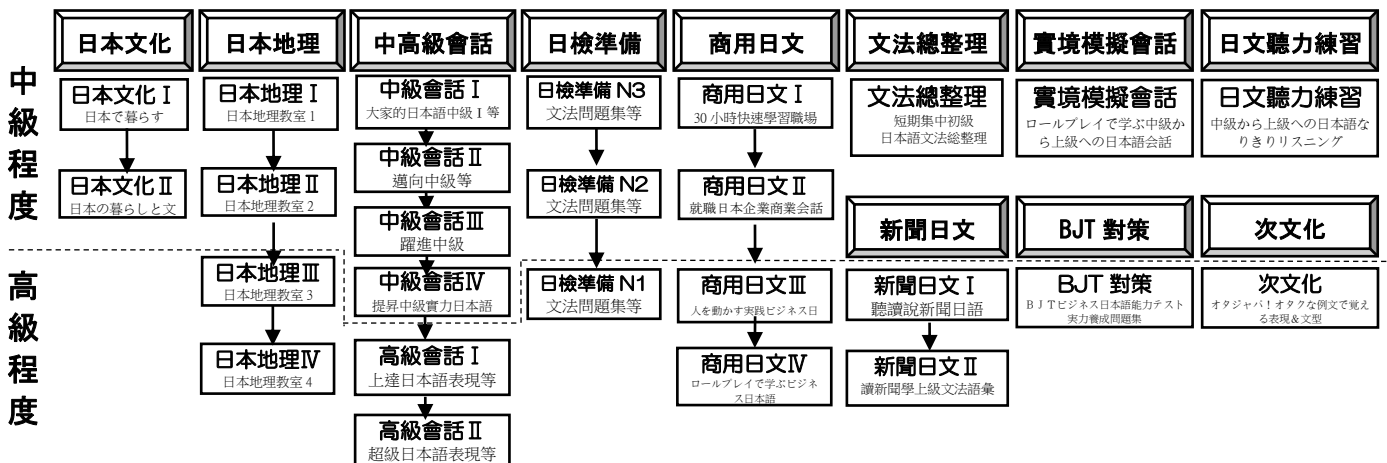

中高級日語會話班

根據學習目的準備了多元化課程

Point 1 優秀的教師

教師由日籍老師，及留日多年的台籍老師擔任。全體教師都受過課程研修制度訓練。能有效率地帶領、並確實地提昇學生的程度。

Point 2 少人數小班制

6人以下小班級制，平均每班3~5人的精緻教學。讓每位學生皆能得到老師細心的指導，是最能提昇學習效果的人數。

Point 3 設置多元化課程

從日常生活、日本文化、商業上的多元內容，到文法整理、日檢準備的課程一應俱全。設計豐富課程滿足各種學習目的。

4人報名立即開課!

2人以上同行，每人再折500元!

快與好友前來快樂學習

※適用於第一次到本補習班報名的同學

◆目前開課情報:

課程	期間	星期	時間	學費
早上中級會話 I 班	開課中(第 4 期:12/30-01/27)	一·三	10:00~12:00	3,510 元
晚上中級會話 I 班	開課中(第 1 期:12/16-01/20)	一·三	18:30~20:00	3,525 元
晚上中級會話 I 班	開課中(第 1 期:12/16-01/13)	一·三	20:00~22:00	3,760 元
晚上中級會話 I 班	開課中(第 5 期:12/25-02/05)	一·三	18:30~20:00	3,525 元
晚上中級會話 I 班	開課中(第 5 期:12/05-12/31)	二·四	20:00~22:00	3,760 元
晚上中級會話 I 班	開課中(第 16 期:11/28-01/17)	二·四	18:30~20:00	3,525 元
晚上中級會話 I 班	開課中(第 8 期:12/10-01/02)	二·四	20:00~22:00	3,760 元
假日中級會話 I 班	開課中(第 1 期:12/21-01/18)	六	09:30~12:30	3,525 元
假日中級會話 II 班	開課中(第 12 期:12/21-01/18)	六	13:30~16:30	3,525 元
假日中級會話 II 班	開課中(第 12 期:12/14-01/11)	六	09:30~12:30	3,525 元
假日中級會話 II 班	開課中(第 31 期:12/21-01/11)	六	09:30~12:30	3,525 元
晚上高級會話 I 班	開課中(第 61 期:12/09-01/13)	一·三	18:30~20:00	3,525 元
早上主題式會話班	開課中(第 4 期:12/11-01/08)	一·三	10:00~12:00	3,600 元
晚上主題式會話班	開課中(第 10 期:01/02-02/11)	二·四	18:30~20:00	3,675 元
晚上主題式會話班	開課中(第 13 期:12/05-01/07)	二·四	18:30~20:00	3,675 元
晚上主題式會話班	開課中(第 11 期:12/10-01/02)	二·四	20:00~22:00	3,920 元
晚上主題式會話班	開課中(第 24 期:12/25-01/22)	一·三	20:00~22:00	3,920 元
晚上商用會話 IV 班	開課中(第 14 期:12/20-01/17)	五	18:30~21:30	3,675 元
假日主題式會話班	開課中(第 9 期:12/21-01/18)	六	13:30~16:30	3,675 元
假日主題式會話班	開課中(第 29 期:11/30-12/28)	六	09:30~12:30	3,675 元

◆程度對照表: